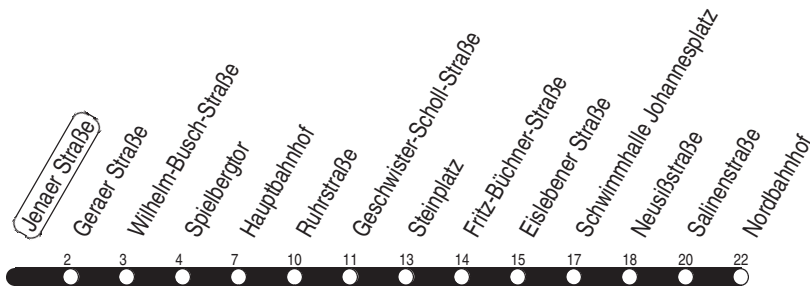

**9**

Jenaer Straße

Richtung: Nordbahnhof

gültig ab / valid from:
21.08.2011

Fahrzeit in Minuten / journey time (min)

Uhr / time	Montag – Freitag / monday – friday	Samstag / saturday	Sonntag / sunday Feiertag / public holiday
5	05 20 35 50	49A	49A
6	04 14 24 34 44 54	09A 29A 49A	09A 29A 49A
7	04 14 24 34 44 54	09A 29A 49A	09A 29A 49A
8	04 14 24 34 44 54	09A 29A 51	09A 29A 49A
9	04 14 24 34 44 54	06 21 36 51	09A 29A 49A
10	04 14 24 34 44 54	06 21 36 51	09A 29A 49A
11	04 14 24 34 44 54	06 21 36 51	07 22 37 52
12	04 14 24 34 44 54	06 21 36 51	07 22 37 52
13	04 14 24 34 44 54	06 21 36 51	07 22 37 52
14	04 14 24 34 44 54	06 21 36 51	07 22 37 52
15	04 14 24 34 44 54	06 21 36 51	07 22 37 52
16	04 14 24 34 44 54	06 21 36 51	07 22 37 52
17	04 14 24 34 44 54	06 21 36 51	07 22 37 52
18	06 21 36 51	08 23 38 53	07 22 37 52
19	06 21 36 49A	08 23 38 49A	07 22 37 49A
20	09A 29A 49A	09A 29A 49A	09A 29A 49A
21	09A 29A 49A	09A 29A 49A	09A 29A 49A
22	09A 29A 49A	09A 29A 49A	09A 29A 49A
23	09A	09A	09A

A : verkehrt über Anger, Krämpfertor und Leipziger Platz

Diese Linie verkehrt am 24.12.2011 und 31.12.2011 bis 19.00 Uhr wie samstags und weiter nach Sonderfahrplan.

Schulferien in Thüringen: 17.10. - 28.10.11, 23.12. - 30.12.11, 06.02. - 10.02.12, 02.04. - 13.04.12, 25.05. - 29.05.12, 23.07. - 31.08.12